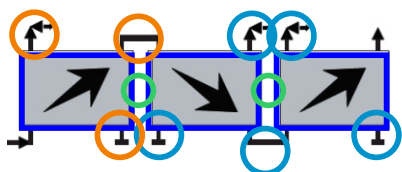

3x CPK-8203N 4H - horizontalni / ravni krov

- CE740215 x3 - CPK-8203N 4H
- CE740265 x3 - nosač 1 kolektor horizontalno RAVNI krov
- CE740280 x2 - set za povezivanje kolektora
- CE740290 x1 - set za hidr.povezivanje, horiz.montaža
- CE740295 x1 - proširenje set za hidr.povezivanje, horiz.montaža