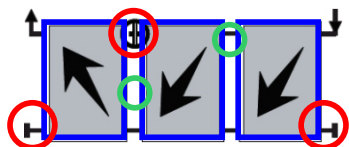

3x CPK-8203N 4H - vertikalni / ravni krov

- CE740215 x3 - CPK-8203N 4H
- CE740275 x1 - nosač 2 kolektora vertikalno RAVNI krov
- CE740260 x1 - nosač 1 kolektor vertikalno RAVNI krov
- CE740285 x1 - set za hidr.povezivanje, vert.montaža
- CE740280 x2 - set za povezivanje kolektora