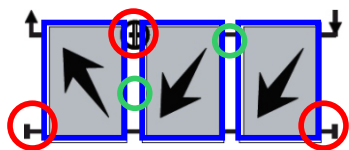

3x CPK-8203N 4H - vertikalni / kosi krov

- CE740215 x3 - CPK-8203N 4H
- CE740270 x1 - nosač 2 kolektora vertikalno KOSI krov
- CE740250 x1 - nosač 1 kolektor vertikalno KOSI krov
- CE740285 x1 - set za hidr.povezivanje, vert.montaža
- CE740280 x2 - set za povezivanje kolektora