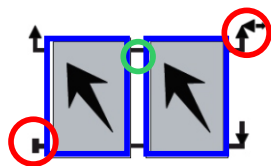

2x CPK-8203N 4H - vertikalni / kosi krov

- CE740215 x2 - CPK-8203N 4H
- CE740270 x1 - nosač 2 kolektora vertikalno KOSI krov
- CE740285 x1 - set za hidr.povezivanje, vert.montaža
- CE740280 x1 - set za povezivanje kolektora