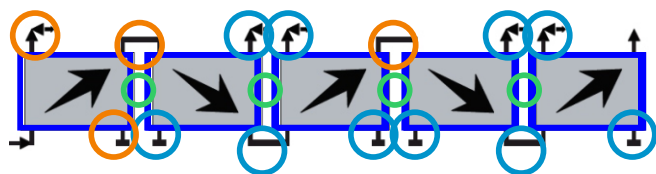

5x CPK-8203N 4H - horizontalni / kosi krov

- CE740215 x5 - CPK-8203N 4H
- CE740255 x5 - nosač 1 kolektor horizontalno KOSI krov
- CE740280 x4 - set za povezivanje kolektora
- CE740290 x2 - set za hidr.povezivanje, horiz.montaža
- CE740295 x2 - proširenje set za hidr.povezivanje, hor.mont.