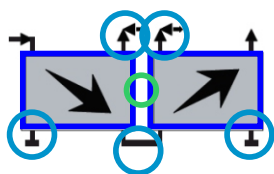

2x CPK-8203N 4H - horizontalni / kosi krov

- CE740215 x2 - CPK-8203N 4H
- CE740255 x2 - nosač 1 kolektor horizontalno KOSI krov
- CE740280 x1 - set za povezivanje kolektora
- CE740290 x1 - set za hidr.povezivanje, horiz.montaža