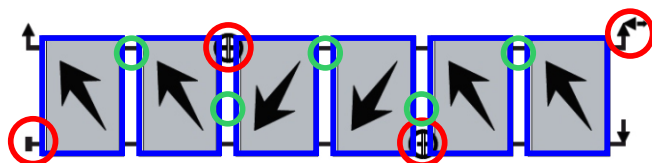

6x CPK-8203N 4H - vertikalni / ravni krov

- CE740215 x6 - CPK-8203N 4H
- CE740275 x3 - nosač 2 kolektora vertikalno RAVNI krov
- CE740285 x1 - set za hidr.povezivanje, vert.montaža
- CE740280 x5 - set za povezivanje kolektora