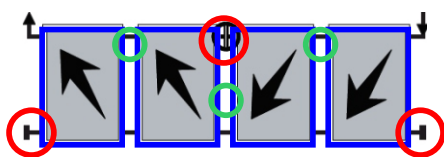

4x CPK-8203N 4H - vertikalni / kosi krov

- CE740215 x4 - CPK-8203N 4H
- CE740270 x2 - nosač 2 kolektora vertikalno KOSI krov
- CE740285 x1 - set za hidr.povezivanje, vert.montaža
- CE740280 x3 - set za povezivanje kolektora