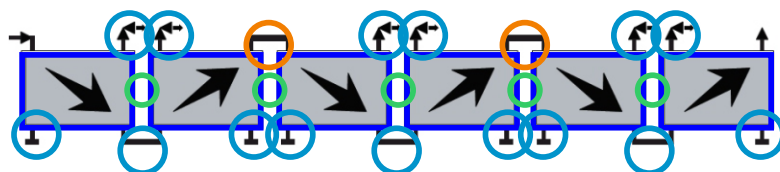

6x CPK-8203N 4H - horizontalni / kosi krov

- CE740215 x6 - CPK-8203N 4H
- CE740255 x6 - nosač 1 kolektor horiz. KOSI krov
- CE740280 x5 - set za povezivanje kolektora
- CE740290 x3 - set za hidr.povezivanje, horiz.mont.
- CE740295 x2 - proširenje set za hidr.povezivanje,h.m