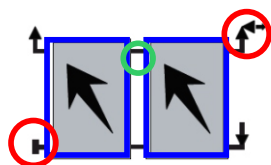

2x CPK-8203N 4H - vertikalni / ravni krov

- CE740215 x2 - CPK-8203N 4H
- CE740275 x1 - nosač 2 kolektora vertikalno RAVNI krov
- CE740285 x1 - set za hidr.povezivanje, vert.montaža
- CE740280 x1 - set za povezivanje kolektora