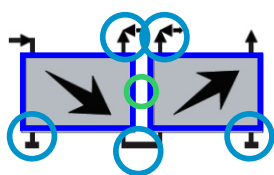

2x CPK-8203N 4H - horizontalni / ravni krov

- CE740215 x2 - CPK-8203N 4H
- CE740265 x2 - nosač 1 kolektor horizontalno RAVNI krov
- CE740280 x1 - set za povezivanje kolektora
- CE740290 x1 - set za hidr.povezivanje, horiz.montaža