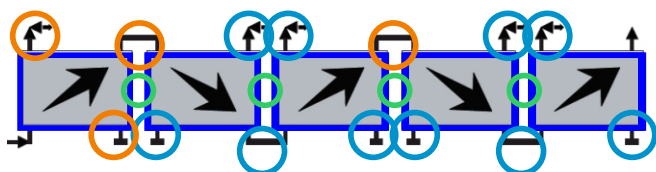

5x CPK-8203N 4H - horizontalni / ravni krov

- CE740215 x5 - CPK-8203N 4H
- CE740265 x5 - nosač 1 kolektor horizontalno RAVNI krov
- CE740280 x4 - set za povezivanje kolektora
- CE740290 x2 - set za hidr.povezivanje, horiz.montaža
- CE740295 x2 - proširenje set za hidr.povezivanje, hor.mont