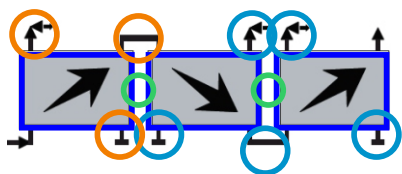

3x CPK-8203N 4H - horizontalni / kosi krov

- CE740215 x3 - CPK-8203N 4H
- CE740255 x3 - nosač 1 kolektor horizontalno KOSI krov
- CE740280 x2 - set za povezivanje kolektora
- CE740290 x1 - set za hidr.povezivanje, horiz.montaža
- CE740295 x1 - proširenje set za hidr.povezivanje, horiz.mont.