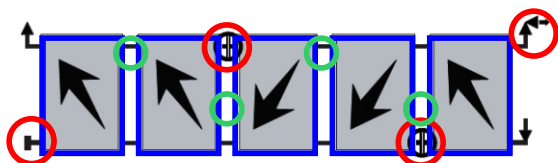

5x CPK-8203N 4H - vertikalni / ravni krov

- CE740215 x5 - CPK-8203N 4H
- CE740275 x2 - nosač 2 kolektora vertikalno RAVNI krov
- CE740260 x1 - nosač 1 kolektor vertikalno RAVNI krov
- CE740285 x1 - set za hidr.povezivanje, vert.montaža
- CE740280 x4 - set za povezivanje kolektora