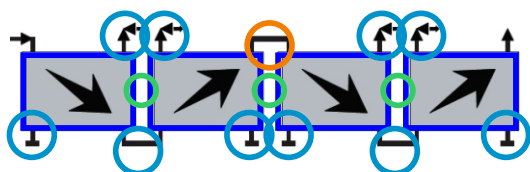

4x CPK-8203N 4H - horizontalni / ravni krov

- CE740215 x4 - CPK-8203N 4H
- CE740265 x4 - nosač 1 kolektor horizontalno RAVNI krov
- CE740280 x3 - set za povezivanje kolektora
- CE740290 x2 - set za hidr.povezivanje, horiz.montaža
- CE740295 x1 - proširenje set za hidr.povezivanje, horiz.montaža