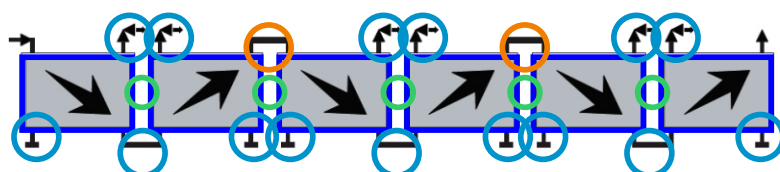

6x CPK-8203N 4H - horizontalni / ravni krov

- CE740215 x6 - CPK-8203N 4H
- CE740265 x6 - nosač 1 kolektor horiz. RAVNI krov
- CE740280 x5 - set za povezivanje kolektora
- CE740290 x3 - set za hidr.povezivanje,horiz.mon
- CE740295 x2 - proširenje set za hidr.povezivanje,h.m.