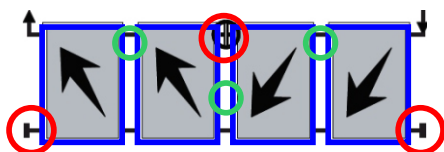

4x CPK-8203N 4H - vertikalni / ravni krov

- CE740215 x4 - CPK-8203N 4H
- CE740275 x2 - nosač 2 kolektora vertikalno RAVNI krov
- CE740285 x1 - set za hidr.povezivanje, vert.montaža
- CE740280 x3 - set za povezivanje kolektora