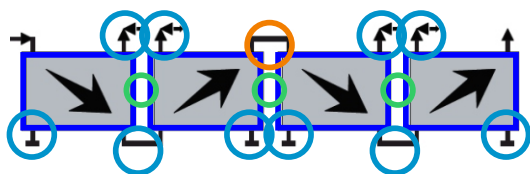

4x CPK-8203N 4H - horizontalni / kosi krov

- CE740215 x4 - CPK-8203N 4H
- CE740255 x4 - nosač 1 kolektor horizontalno KOSI krov
- CE740280 x3 - set za povezivanje kolektora
- CE740290 x2 - set za hidr.povezivanje, horiz.montaža
- CE740295 x1 - proširenje set za hidr.povezivanje, horiz.montaža