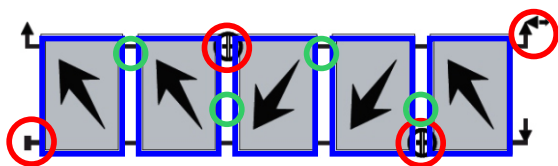

5x CPK-8203N 4H - vertikalni / kosi krov

- CE740215 x5 - CPK-8203N 4H
- CE740270 x2 - nosač 2 kolektora vertikalno KOSI krov
- CE740250 x1 - nosač 1 kolektor vertikalno KOSI krov
- CE740285 x1 - set za hidr.povezivanje, vert.montaža
- CE740280 x4 - set za povezivanje kolektora