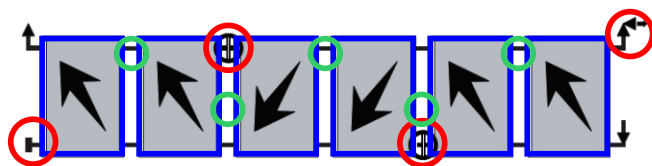

6x CPK-8203N 4H - vertikalni / kosi krov

- CE740215 x6 - CPK-8203N 4H
- CE740270 x3 - nosač 2 kolektora vertikalno KOSI krov
- CE740285 x1 - set za hidr.povezivanje, vert.montaža
- CE740280 x5 - set za povezivanje kolektora